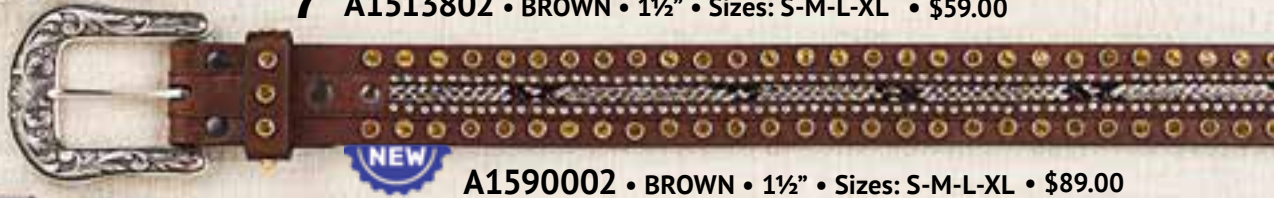

2 A10006957 • DARK BROWN • 1½" • Sizes: S-M-L-XL • \$66.00

LADIES WESTERN BELTS

LADIES SIZES • Small: 30" • Medium: 34" • Large: 38" • XLARGE: 42"

12 A1514802 • BROWN • 1½" • Sizes: S-M-L-XL • \$54.00

18 A1523667 • BLACK/TAN • 1½" • Sizes: S-M-L-XL • \$65.00

7 A1513802 • BROWN • 1½" • Sizes: S-M-L-XL • \$59.00

NEW A1590002 • BROWN • 1½" • Sizes: S-M-L-XL • \$89.00

A1532802 • BROWN • 1½" • Sizes: S-M-L-XL • \$59.00

4 A1513402 • BROWN • 1½" • Sizes: S-M-L-XL • \$75.00