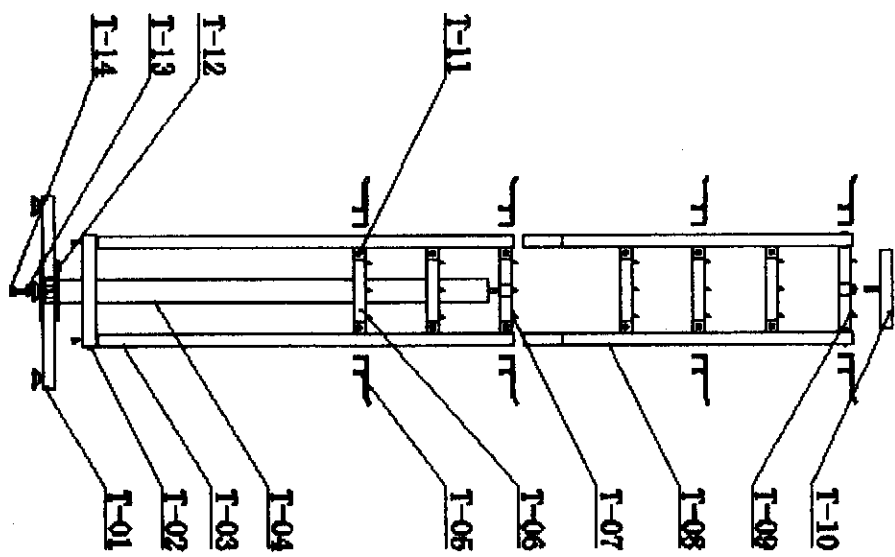

INSTRUCTIONS

29996

29996 Component list

P/N	Part description	Q'	TY	Unit	Remarks
T-01	Base	1		Pc	Part 4 adjust screw
T-02	Bottom box	1		Pc	
T-03	Down side frame	2		Pcs	
T-04	Pole	1		Pc	
T-05	Side hooks-4	8		Pcs	
T-06	Middle hooks-5	10		Pcs	
T-07	Middle hooks-6	1		pc	
T-08	Up side frame	2		pcs	
T-09	Top hook-8	1		Pc	
T-10	Name-plate	1		pc	
T-11	Screws M8*35	33		pcs	
T-12	Screws M8*20	4		Pcs	
T-13	Ring M12	1		pc	
T-14	Capac M12	1		pc	