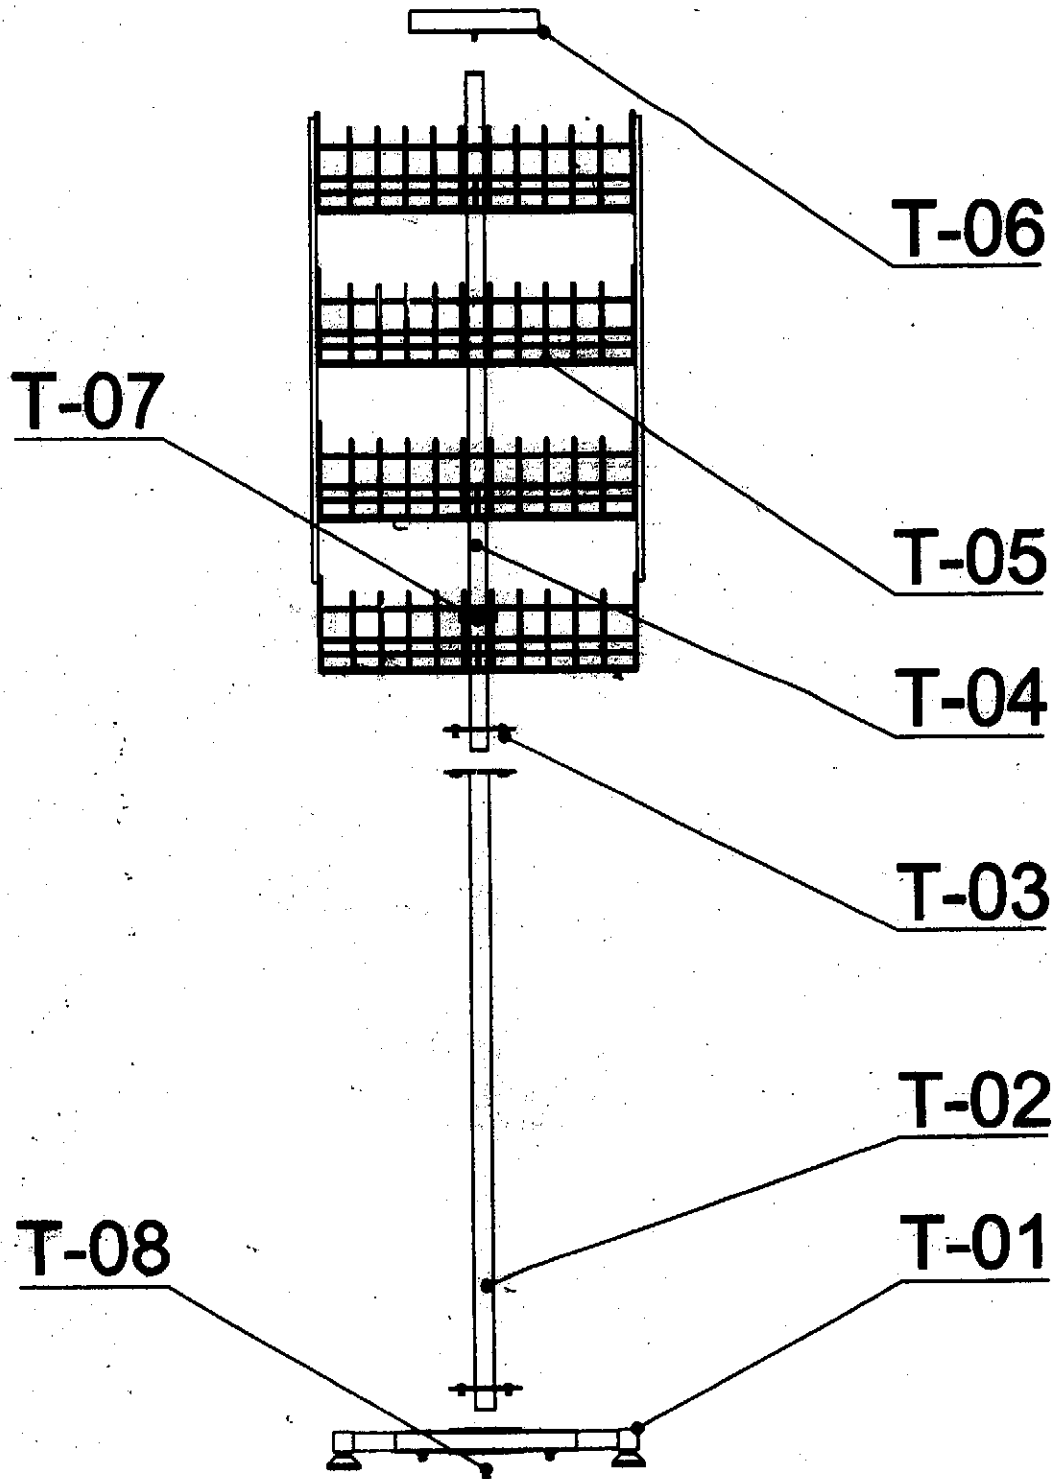

INSTRUCTIONS

29994